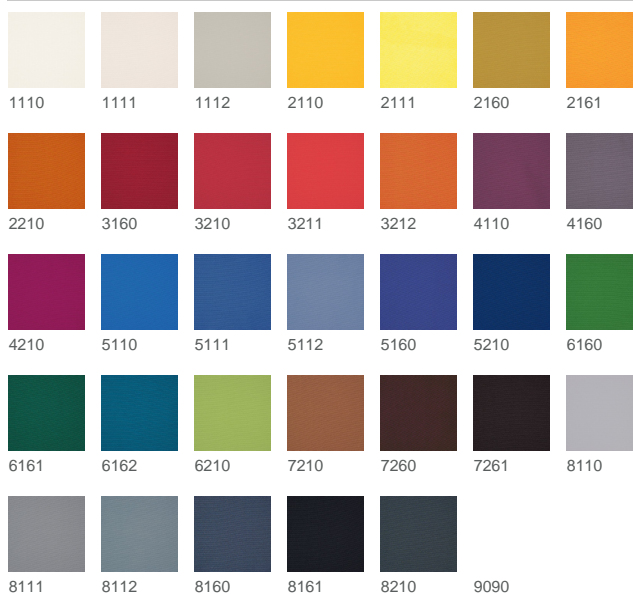

Platus 300 DELICARE

KMAT 61000420

Description du produit

Platus 300 DELICARE est un Deko-Basic-Artikel mit einer großen Farbvielfalt. Als DELICARE Variante verfügt er über luftreinigende und antibakterielle Eigenschaften. Mit dieser Funktion ist er prädestiniert für den Einsatz im Health & Care Bereich.