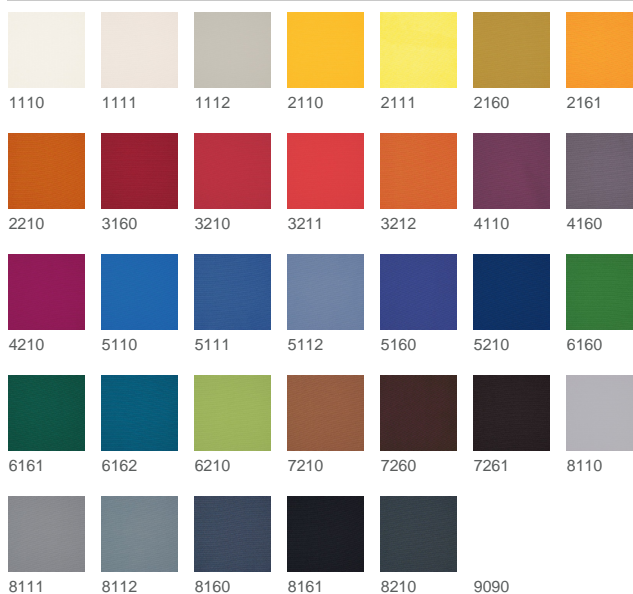

Platus 300 DELICARE

KMAT 61000420

Descrizione del prodotto

Platus 300 DELICARE ist ein Deko-Basic-Artikel mit einer großen Farbvielfalt. Als DELICARE Variante verfügt er über luftreinigende und antibakterielle Eigenschaften. Mit dieser Funktion ist er prädestiniert für den Einsatz im Health & Care Bereich.