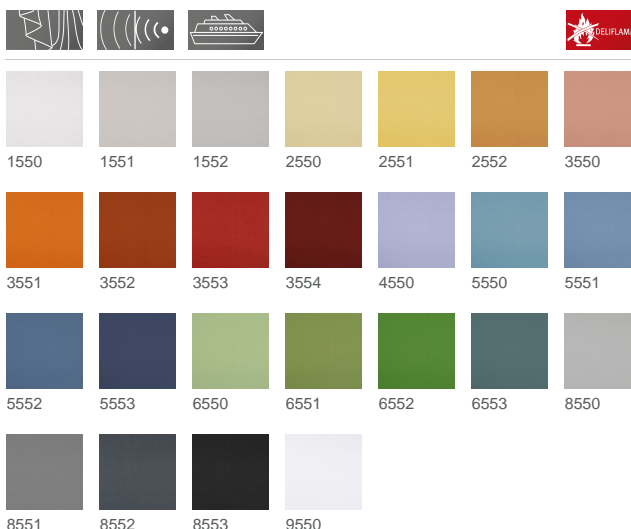

EcoLine Time

Artikelnummer 28061, KMAT 61000097

Produktbeschreibung

Mit einem dezenten, einfarbigen Design sowie einer leichten Durchsicht ist dieser stückgefärbte Uni-Dekostoff die ideale Lösung für Verwaltungs- und Bildungseinrichtungen. EcoLine Time aus 100% recyceltem Polyester FR ist nicht nur umweltfreundlich, sondern auch langlebig und strapazierfähig. Seine matte Baumwoll-Optik im Halbpanama-Stil ist unaufdringlich und dennoch lebendig, durch Verdickungen im Garn entsteht eine natürliche Durchsicht. Der trockene Griff sorgt darüber hinaus für eine hochwertige Haptik. Mit einer Überbreite von 330 cm sind einfache Anpassung an verschiedene Raumhöhen und eine nahtlose Konfektion kein Problem. Der EcoLine Time erfüllt ebenfalls höchste Ansprüche an Nachhaltigkeit und Qualität. Das Ökotex-Zertifikat stellt dabei sicher, dass dieser Stoff frei von schädlichen Substanzen ist, darüber hinaus ist eine Hygienewäsche bis zu 72°C möglich. Zusätzlich kann EcoLine Time mit einer Lichtechtheit von 5-6 punkten, womit er für den Einsatz in Räumen mit starker Sonneneinstrahlung prädestiniert ist. Ecoline Time ist der perfekte Vorhangstoff den verwaltungs- und Bildungsbereich. Vor allem die hochfarbigen Colorits sind hier von gestalterischer Bedeutung.