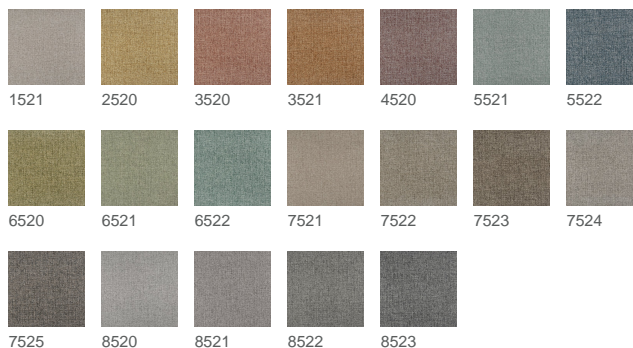

Shift DELIBLACK

KMAT 61000815

Produktbeschreibung

Shift DELIBLACK ist ein 100 % verdunkelnder Double-Face-Blackout mit natürlicher, textiler Struktur auf beiden Seiten. Die Sandwich-Konstruktion sorgt für vollständige Lichtundurchlässigkeit, während der matte Gewebelook und der weiche Griff eine hochwertige, gewebte Optik erzeugen. Mit 290 cm Breite und umfangreichen Schwerentflammbarkeitszertifizierungen ist Shift international einsetzbar.

Technische Details

Gewebebreite	ca. 290 cm
Gewicht je m²	ca. 350 g/m ²
Zusammensetzung	100% Polyester Acrylat Softbeschichtung
Schwerentflammbarkeit	IMO 2010 FTP Code Part 7, C 1, BS 5867 Typ B, EN 13773, DIN 4102 / B1
Lichtechtheit DIN EN ISO 105-B02	Note 5
Waschechtheit 40°C DIN EN ISO 105-C06	Note 4-5
Waschechtheit 60°C DIN EN ISO 105-C06	Note 4-5