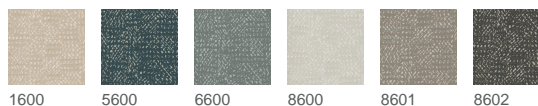

Breno DELIWALL

Artikelnummer 47365

Produktbeschreibung

Dieses zeitlose All-over-Muster bedient sich einer aufgelösten, grafischen Struktur. Je nach Farbstellung tritt das Dessin bei der Tapete mehr oder weniger in den Vordergrund. Dabei stehen sechs Farbkombinationen zur Verfügung. Vom kontrastreichen Schwarz-Silber über ein warmes Cappuccino-Perlmutter bis zum Ton in Ton-Muster bestehend aus Creme und Weiß. Ein besonderes Dessin, welches erst auf der Fläche seine beeindruckende Wirkung entfaltet.

Technische Details

Breite	ca. 137 cm
Gewicht	ca. 460 g/m
Zusammensetzung	Vinyl on non woven
Installation	Kein gestütztes Kleben
Rapport	Ansatzfrei
Rollenlänge	30 m Mindestbestellmenge 500 m
Schwerentflammbarkeit	B - s2, d0