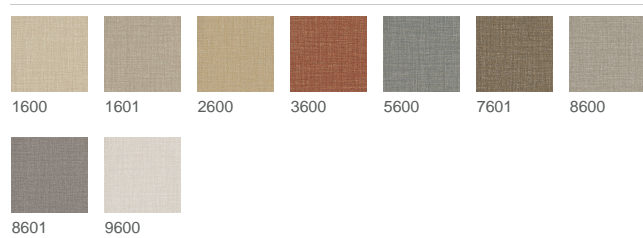

Madot DELIWALL

Artikelnummer 47106

Produktbeschreibung

Madot DELIWALL ersetzt die klassische Textiltapete. Ihre grobe Leinenstruktur und die Farbgebung sind so gut getroffen, dass man sie auf den ersten Blick nicht von der textilen Tapete unterscheiden kann. Madot ist ein Allrounder der Vielfältig einsetzbar ist.

Technische Details

Breite	ca. 137 cm
Gewicht	ca. 460 g/m ²
Zusammensetzung	Vinyl on polycotton
Installation	Gestürztes Kleben
Rapport	Ansatzfrei
Rollenlänge	30 m Mindestbestellmenge 500 m
Schwerentflammbarkeit	Schwerentflammbarkeit hängt von verwendetem Schaum ab.
Stand	2024-04-24