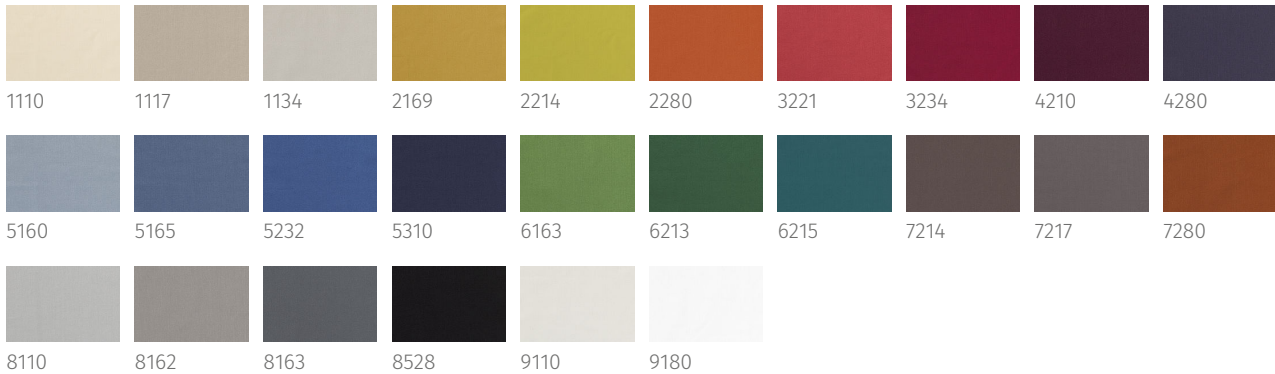

Contralux 300

Artikelnummer 34068

| | |
|---|--|
| Breite | 300 cm |
| Gewicht | 350 g/m ² |
| Rapport | Kein Rapport |
| Material | 100% Polyester FR |
| Schwerentflammbarkeit | DIN 4102/B1, M1, BS 5867, TYP B, IMO Res. A471 (XII), NFPA701, EN 13773, C1, |
| Lichtechtheit | 5-6 |
| Waschbarkeit 40°C DIN EN ISO 105 C10 | Note 4-5 |
| Maßänderung Waschen 40°C DIN EN ISO 6330 DIN EN ISO 5077 | Kette ca. +/-1%, Schuss ca. +/-1 % |
| Maßänderung Waschen 60°C DIN EN ISO 6330 DIN EN ISO 5077 | Kette ca. +/- 1%, Schuss ca. +/- 1 % |
| Maßänderung chem. Reinigen DIN EN ISO 3175-1 | Kette ca. +/-1%, Schuss ca. +/-1 % |
| Reibechtheit DIN EN ISO 105-X12 | trocken Note 4-5, nass Note 4-5 |
| Bewerteter Schallabsorptionsgrad DIN EN ISO 354/DIN EN ISO 11654 | 0.8 |
| Schallabsorberklasse | B |
| Pflege | |